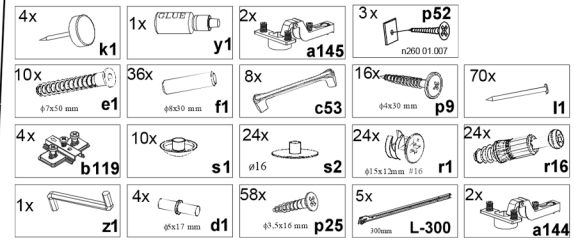

TOPTY 2D5S

1	T-202	1200	330	16/32	1
2	T-306	1166	310	16	1
3	T-102	829	310	16	1
4	T-101	829	310	16	1
5	T-307	772	310	16	1
6	T-125	733	310	16	1
7	T-505	715	120	16	1
8	T-001	546	396	16	1
9	T-004	546	396	16	1
10	T-506	321	120	16	4
11	T-504	300	120	16	5
12	T-503	300	120	16	5
13	T-003	794	180	16	1
14	T-002	396	180	16	4
15	T-402	1166	80	16	1
16	T-601	760	395	3	3
17	T-603	729	298	3	1
18	T-604	335	298	3	4